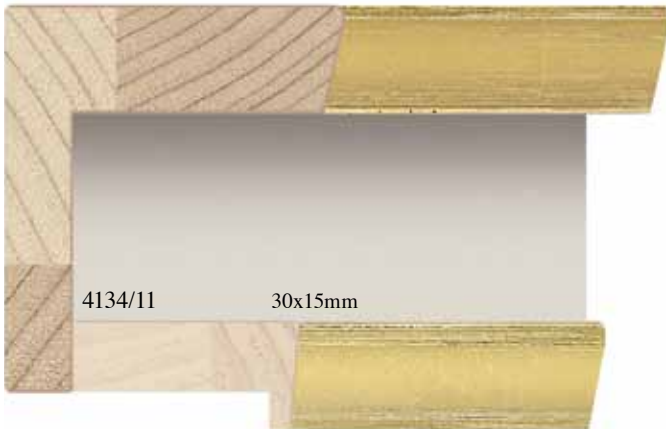

4138/11 45x56mm