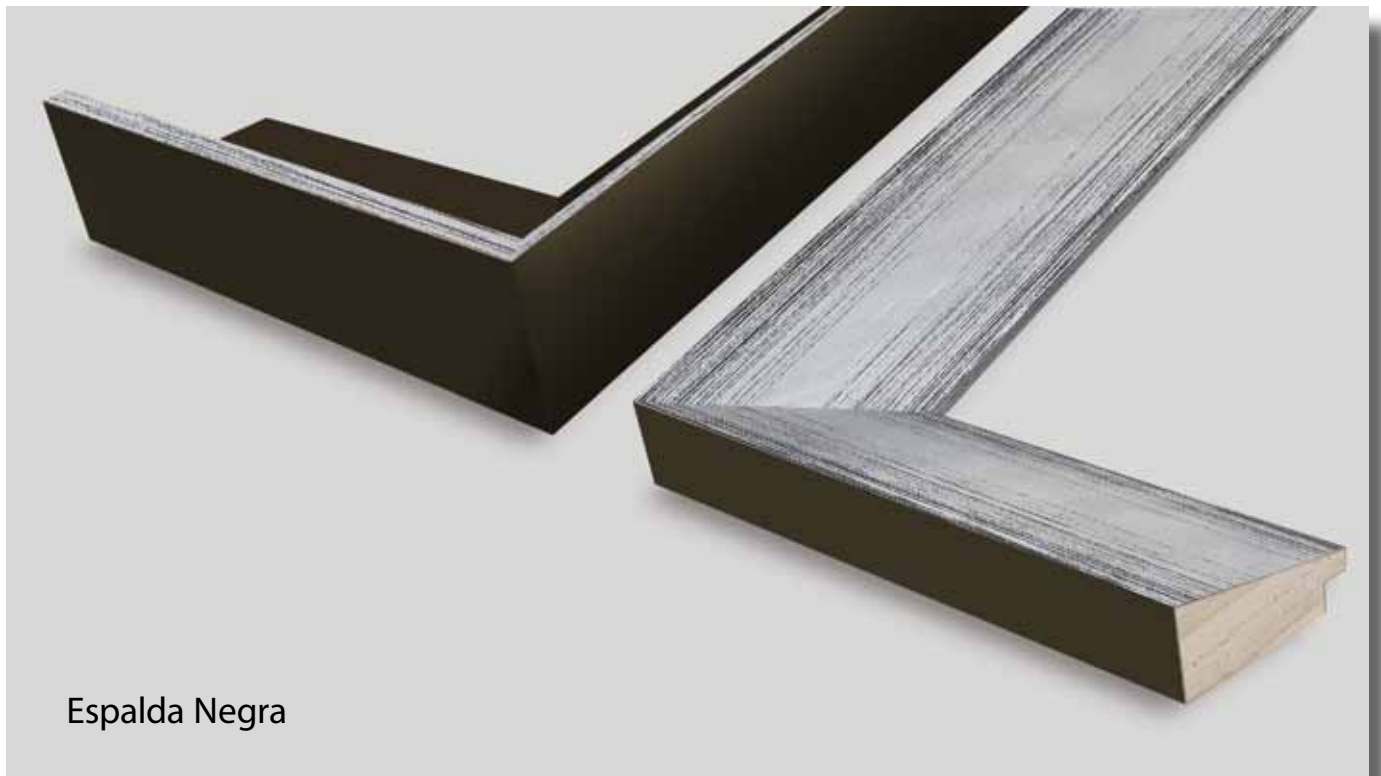

Caja de 54 m

3,97 €/m n/d

Espalda Negra

4138/11

45x56mm

Caja de 32 m

5,98 €/m n/d

4137/11