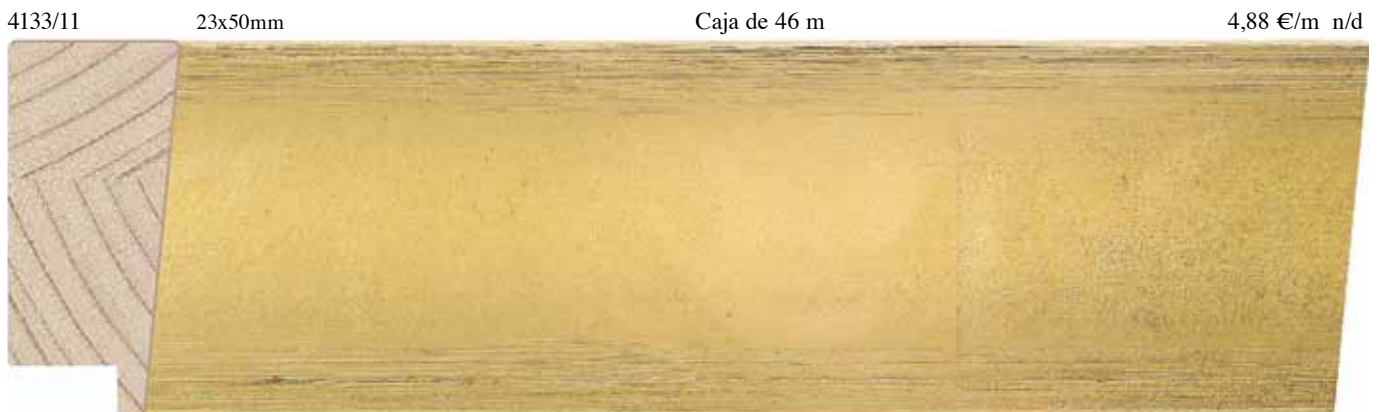

Caja de 54 m

3,97 €/m n/d

Espalda Negra

4138/11

45x56mm

Caja de 32 m

5,98 €/m n/d

4137/11