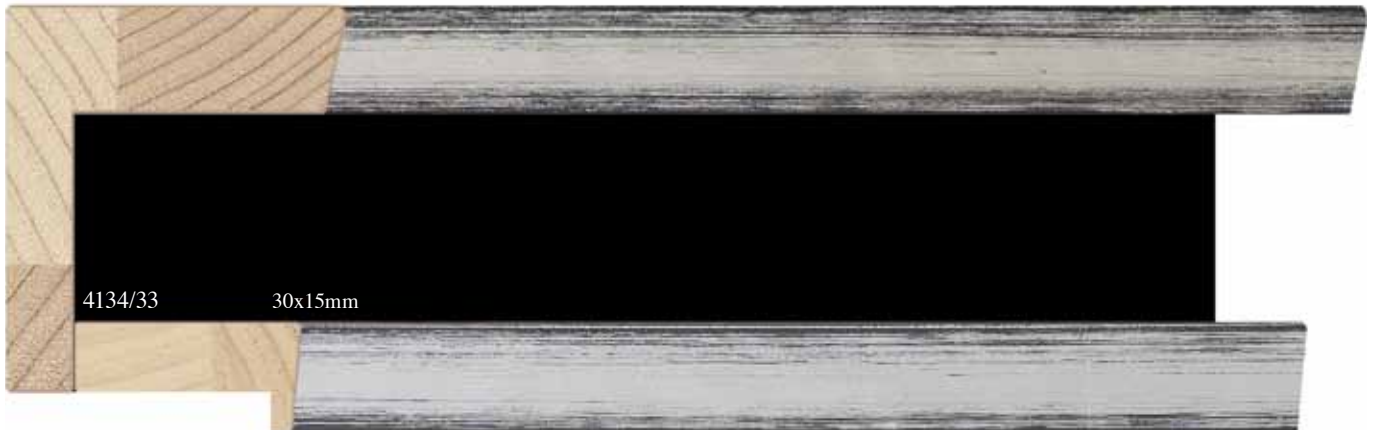

4137/13

36x38mm

Caja de 54 m

3,97 €/m n/d

Espalda Blanca

Ejemplos de Montaje

4138/34 45x56mm

4138/33 45x56mm