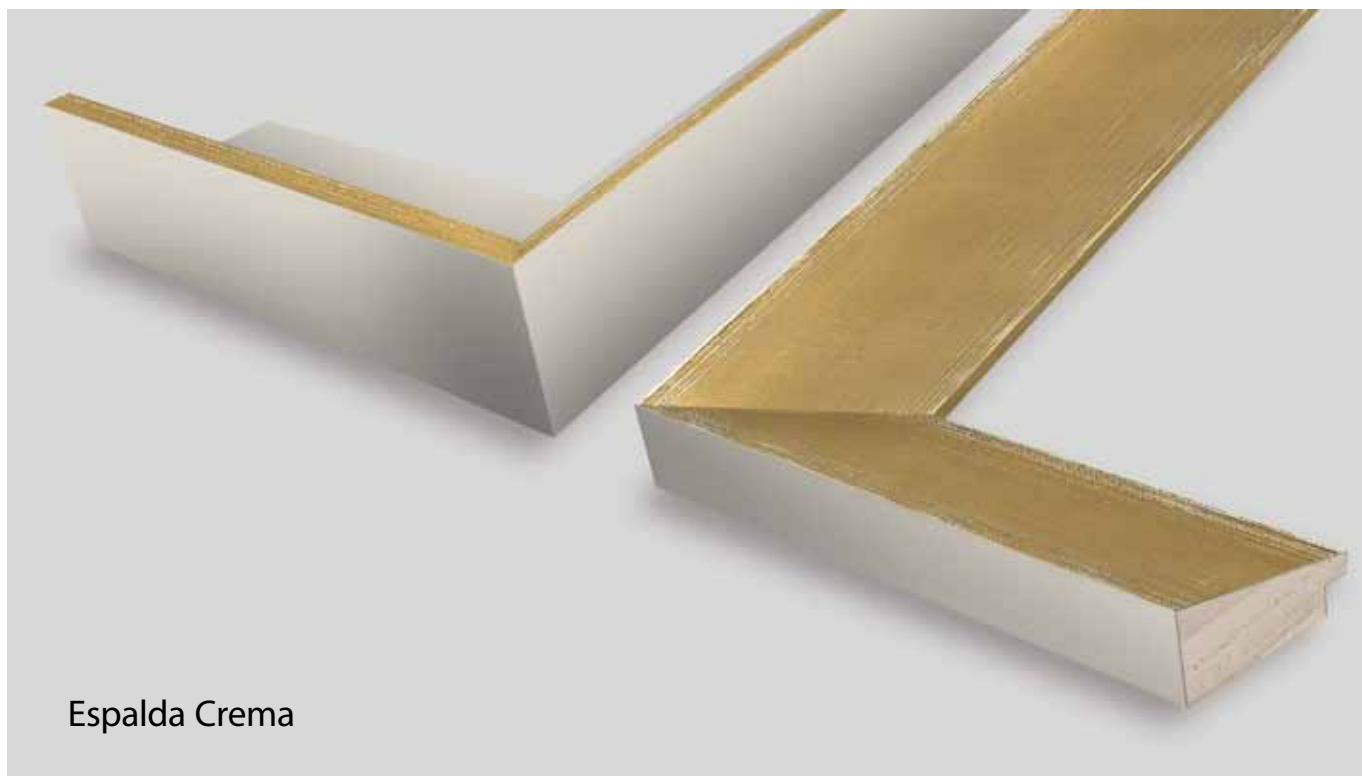

4137/11

36x38mm

Caja de 54 m

3,97 €/m n/d