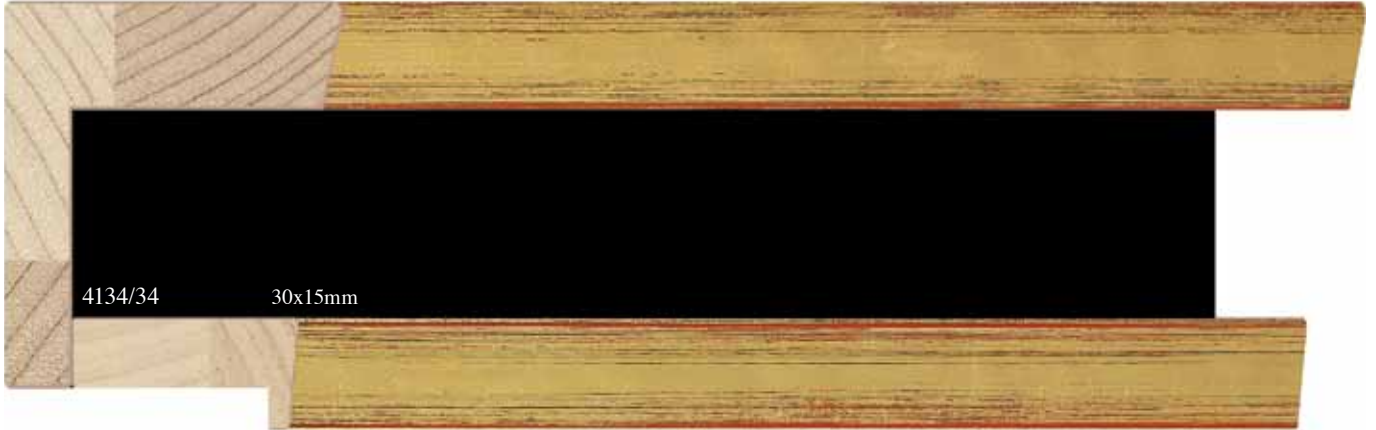

4137/13

36x38mm

Caja de 54 m

3,97 €/m n/d

Espalda Blanca

Ejemplos de Montaje

4138/34 45x56mm

4138/33 45x56mm