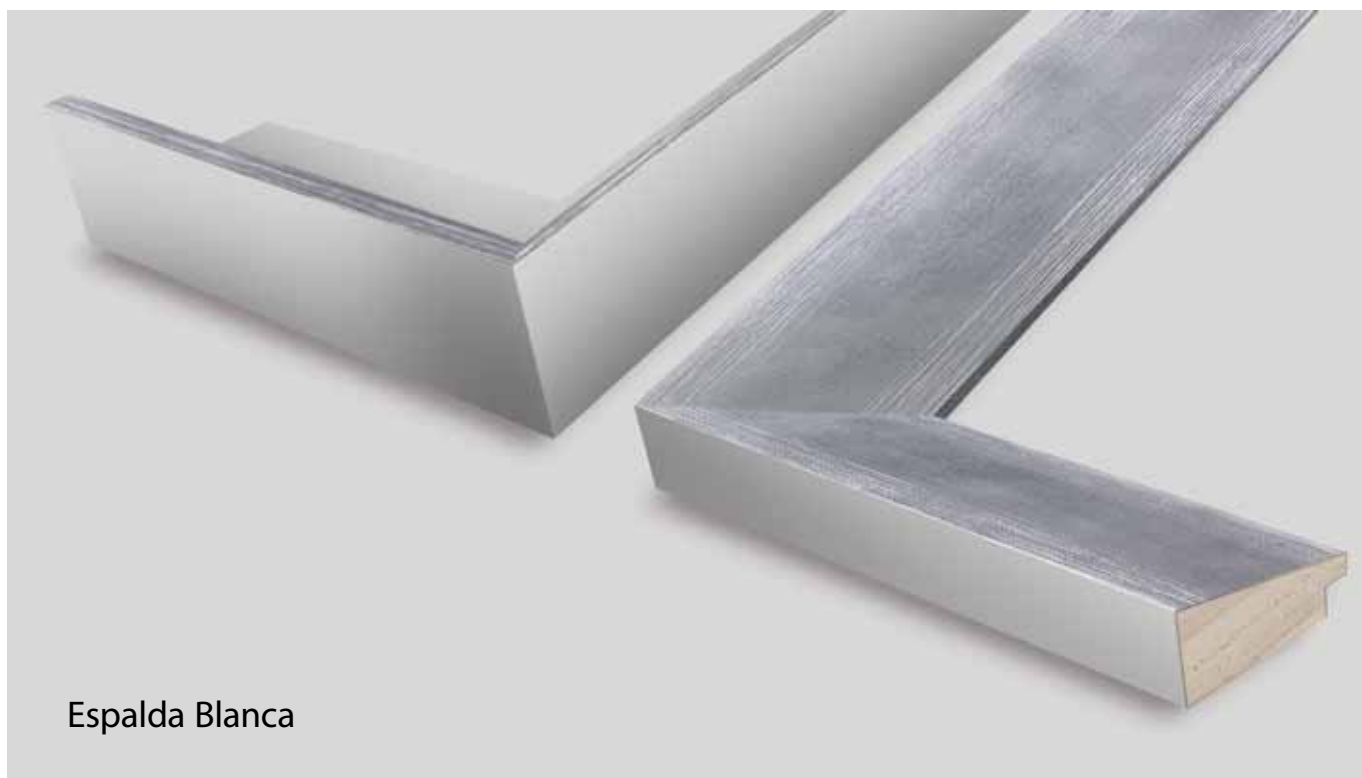

4137/13

36x38mm

Caja de 54 m

3,97 €/m n/d